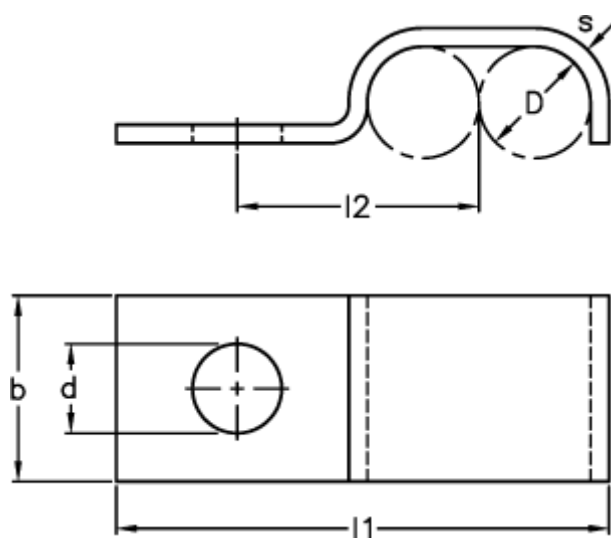

Varenummer: 025108980210
Beskrivelse: Norma rørbøjle type 510
BSL 2 x 10 DIN 72571 W1

Mål

b = 10
D = 10
d = 4.8
l1 = 33.5
l2 = 16.0
s = 1.0